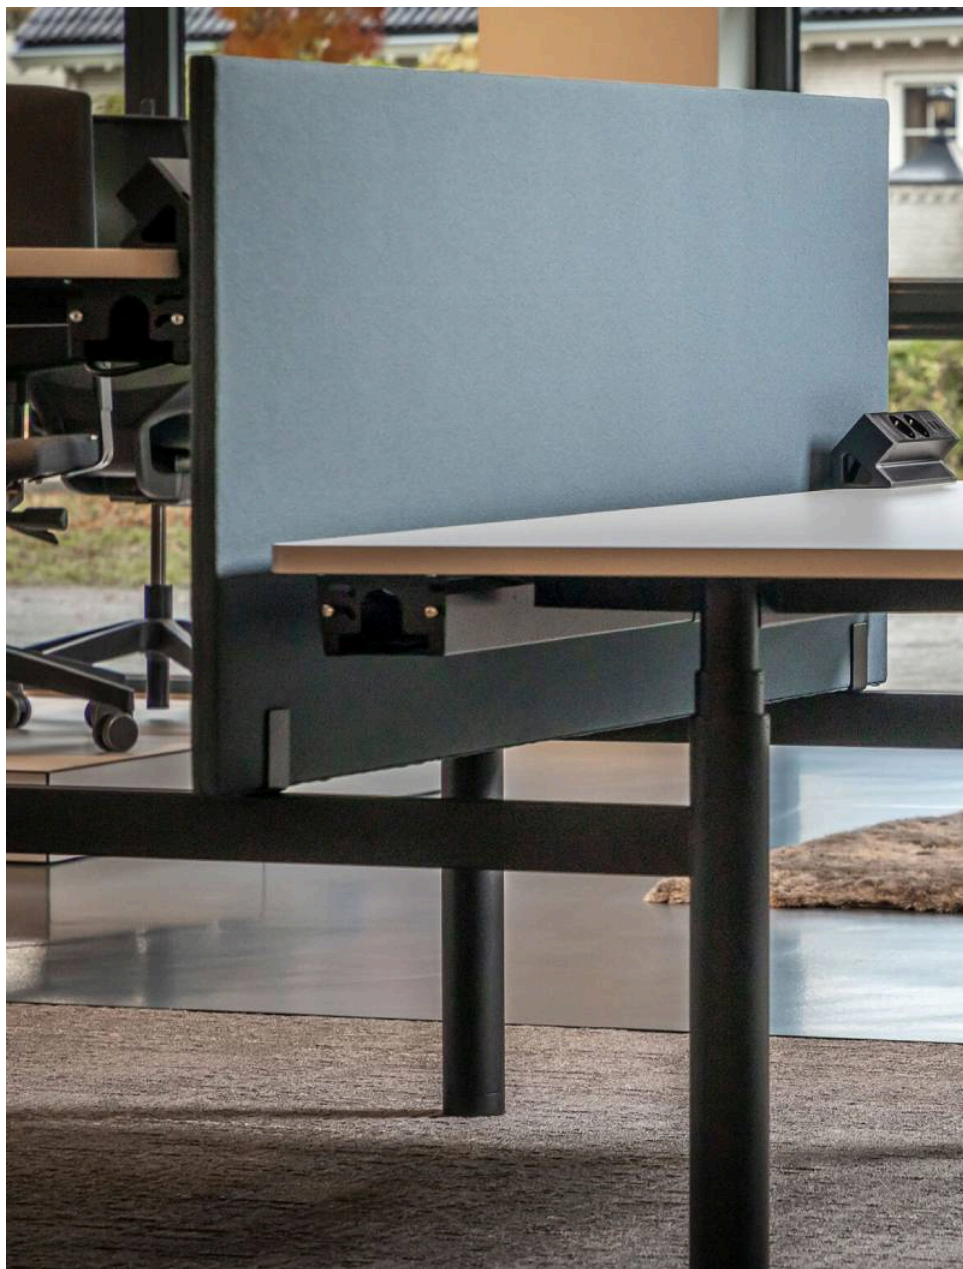

MUTEZONE DUO SCHERM ERGONICE®

Product Images

- Product met levertijd!
- Privacy Panel voor Duo Werkplekken met frame van 2de leven bureaubladen
- Montage door u-beugels in wit of zwart
- Geen u-beugel nodig voor ons DUO PRO LUX Bureau
- Hoogte 65cm
- Breedte 140, 160 of 180cm
- Dikte panel 2,8cm
- Akoestische vulling op basis van gerecyclede textielvezels
- Vulling is 100% recyclebaar en bestand tegen schimmelvorming
- Vulling voldoet aan brandklasse B/S1/D0
- Bekleed met onze tijdloze basisstof in grijs, antraciet of zwart

Omschrijving

ERGONICE® MUTEZONE PRIVACY PANEL DOORSTEEK DUO WERKPLEKKEN

Ons MuteZone Privacy Panel Doorsteek voor Duo Werkplekken is een uniek product, het is een visuele en geluiddempende afscheiding gemaakt van tweede leven bureaubladen en de akoestische vulling is op basis van gerecyclede textielvezels. Wij houden onze ecologische voetafdruk graag zo klein mogelijk! In kantoren vormen privacy en akoestiek een belangrijk onderdeel van de omgeving. Moderne scheidingswanden zorgen voor een opgeruimd uiterlijk en dragen bij aan het werkcomfort van alle medewerkers. Hoge kwaliteit, lokaal geproduceerd, duurzaam en concurrerend geprijsd. De privacy panels van ERGONICE® zijn de ideale oplossing!

Leverbaar in: ✓ Grijs ✓ Antraciet ✓ Zwart. Bekijk u onze kleurenkaart voor meer kleuren, deze kunnen geleverd worden op aanvraag

De MuteZone lijn bestaat uit een opzetwand of fly-by-wand voor enkele werkplekken en een doorsteek wand voor de duo werplekken. Deze visuele en geluiddempende afscheidingen hebben vaste maatvoeringen en worden standaard uitgerust met onze tijdloze basisstof in grijs, antraciet of zwart. Een andere kleur is op bestelling leverbaar.